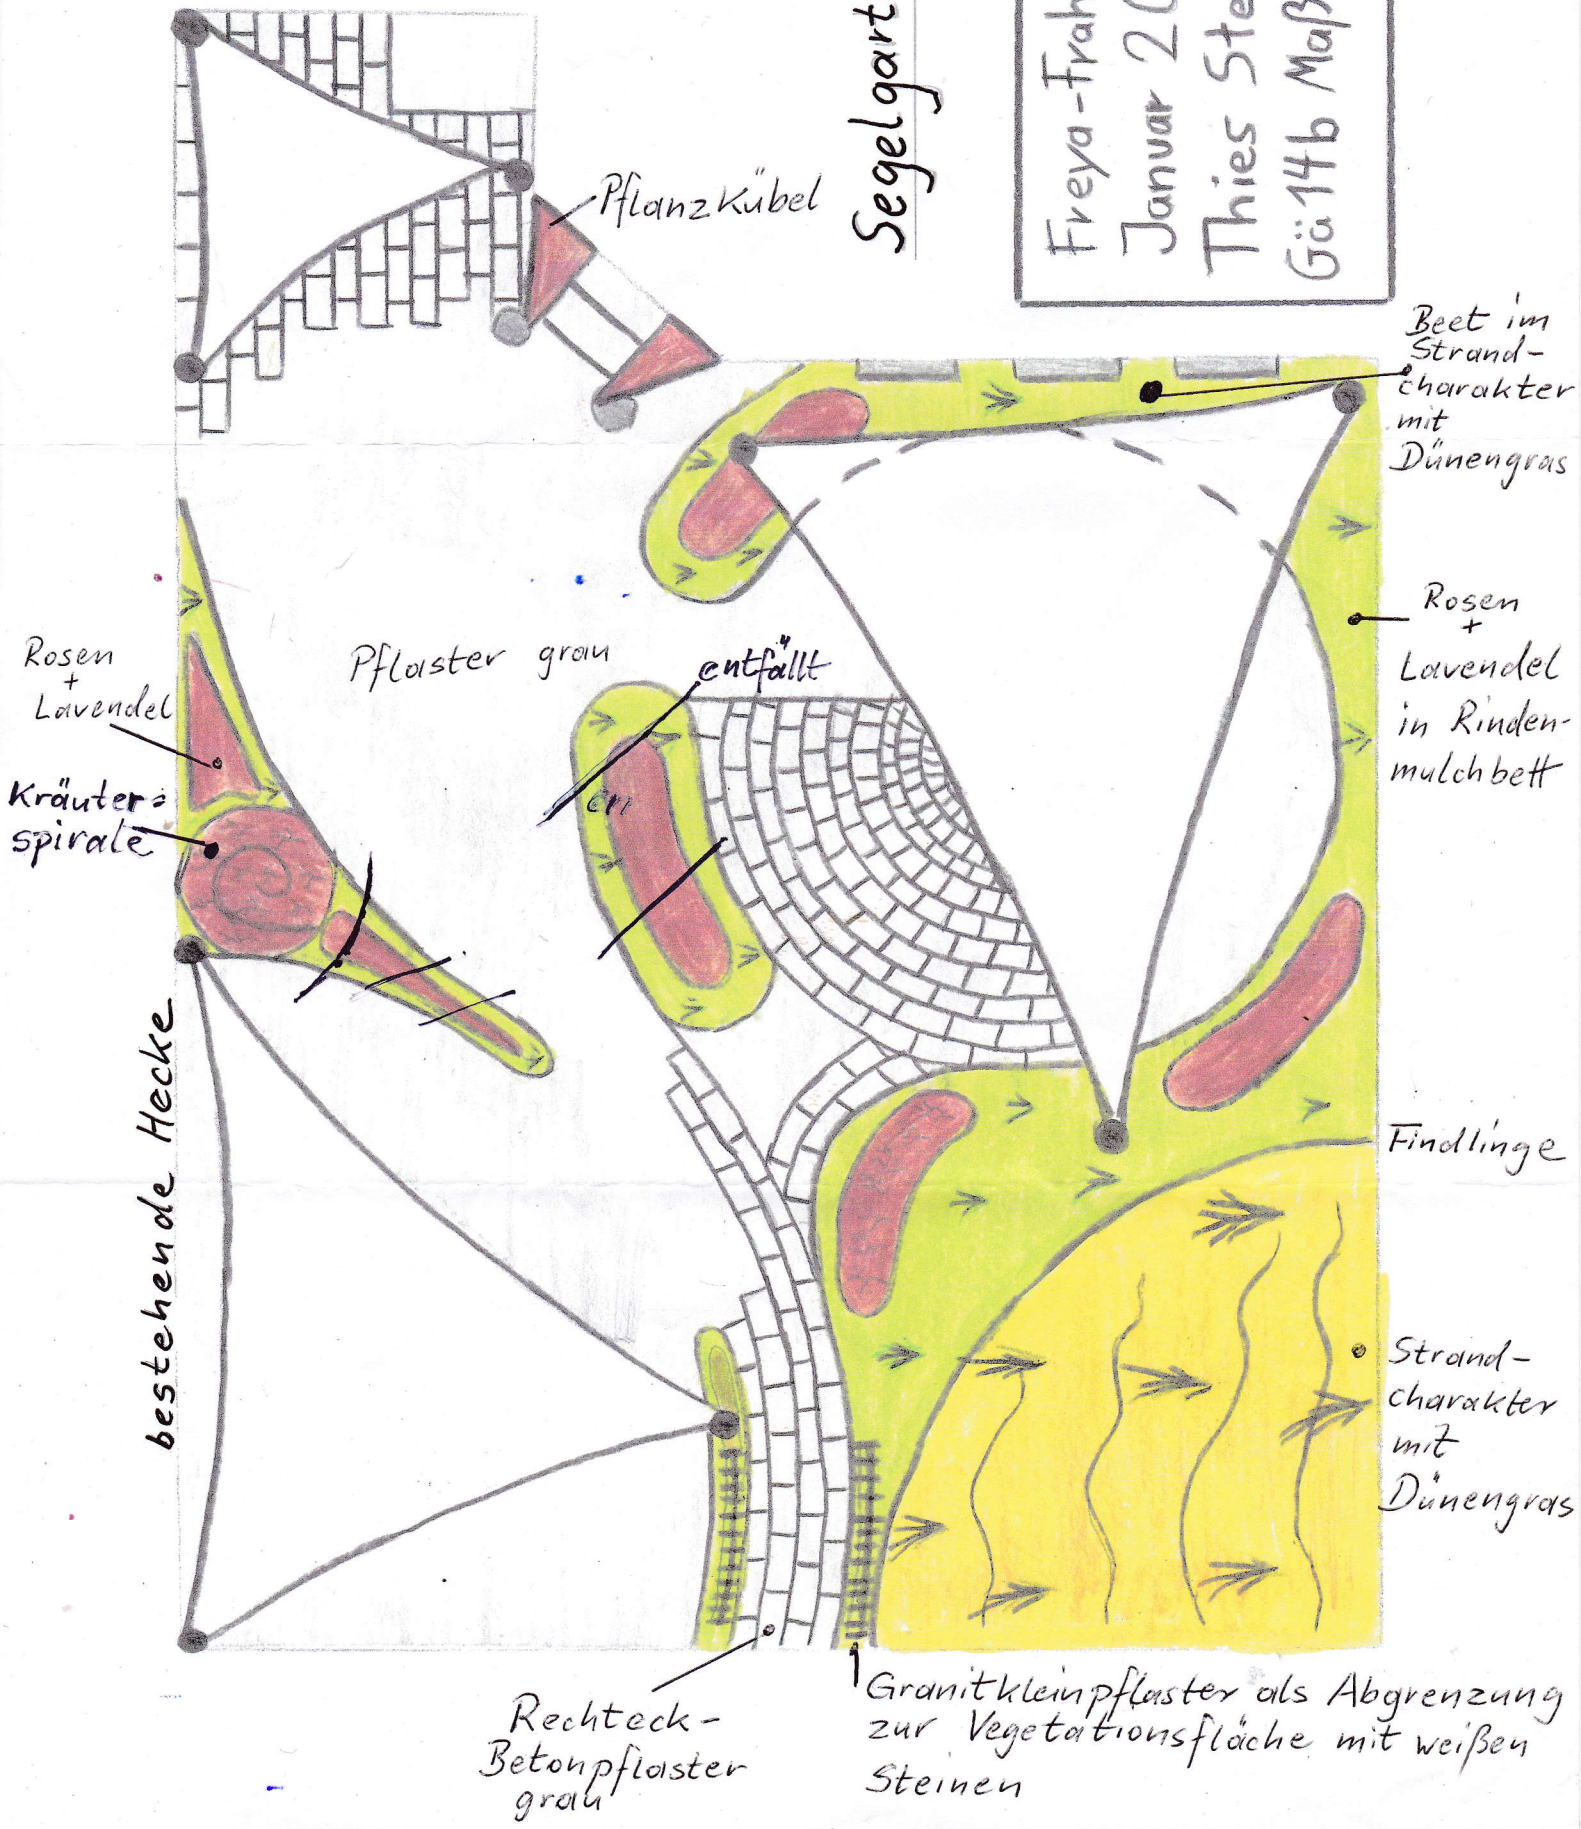

Freya-Frahm Haus
Januar 2015
Thies Steen
Gü 14b Maßstab 1:50

Segelgarten

Pflanzkübel

Beet im Strandcharakter mit Dünen gras

Rosen + Lavendel

Pflaster grau

entfällt

Rosen + Lavendel in Rindenmulchbett

Kräuterspirale

bestehende Hecke

Rechteck-Betonpflaster grau

Granitkleinpflaster als Abgrenzung zur Vegetationsfläche mit weißen Steinen

Findlinge

Strandcharakter mit Dünen gras