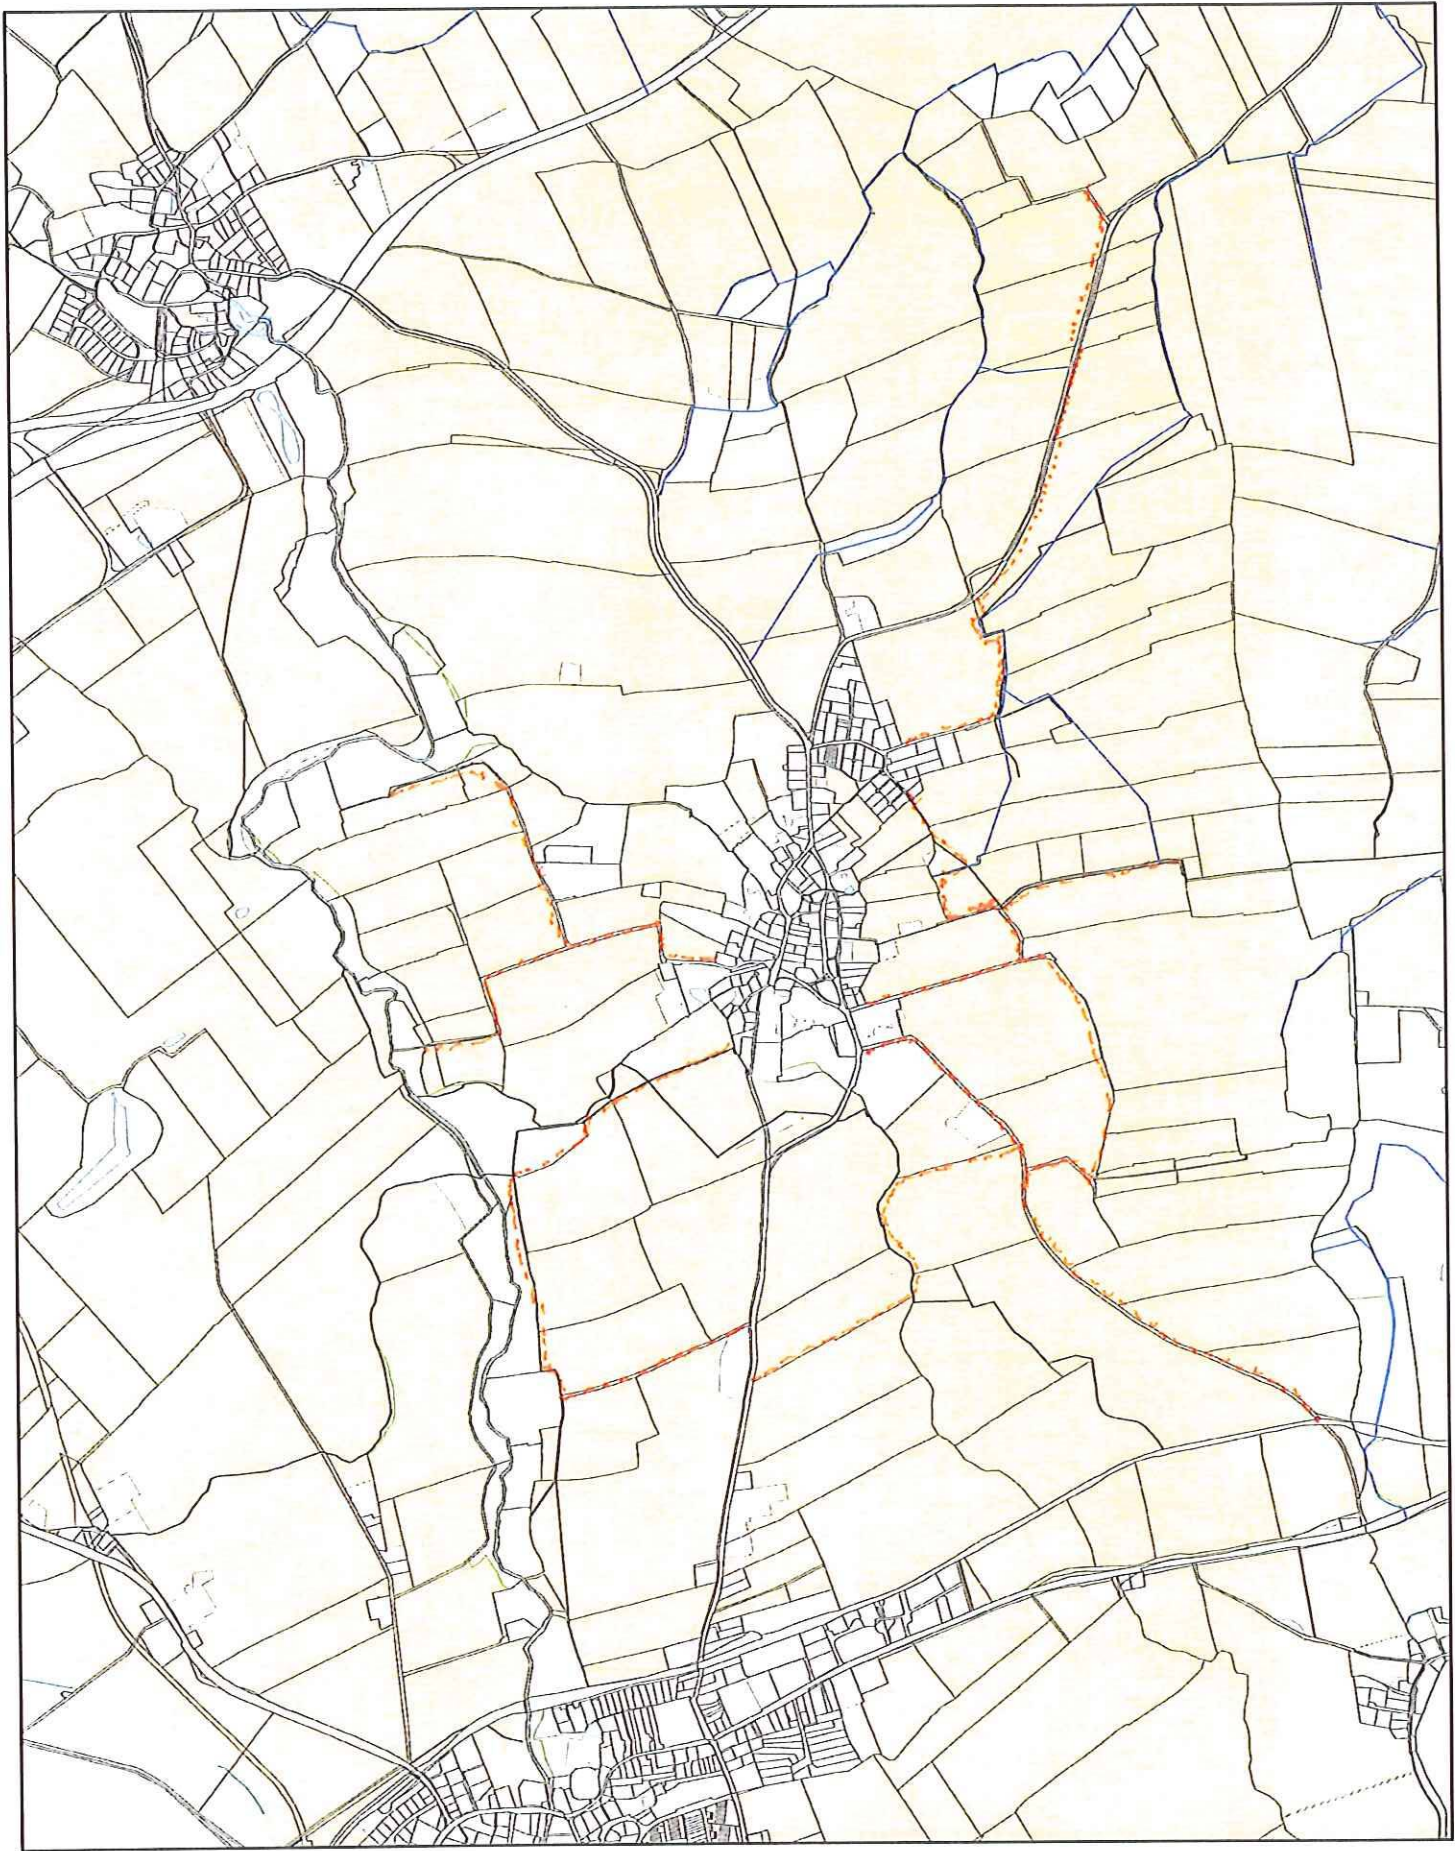

Sitzung G5 am 28.01.15 Anlage zum TOP 6

Amt Probstei
Knüll 4
24217 Schönberg
Datum: 06.03.2015

aktive Reitwege

Maßstab
1:15.000