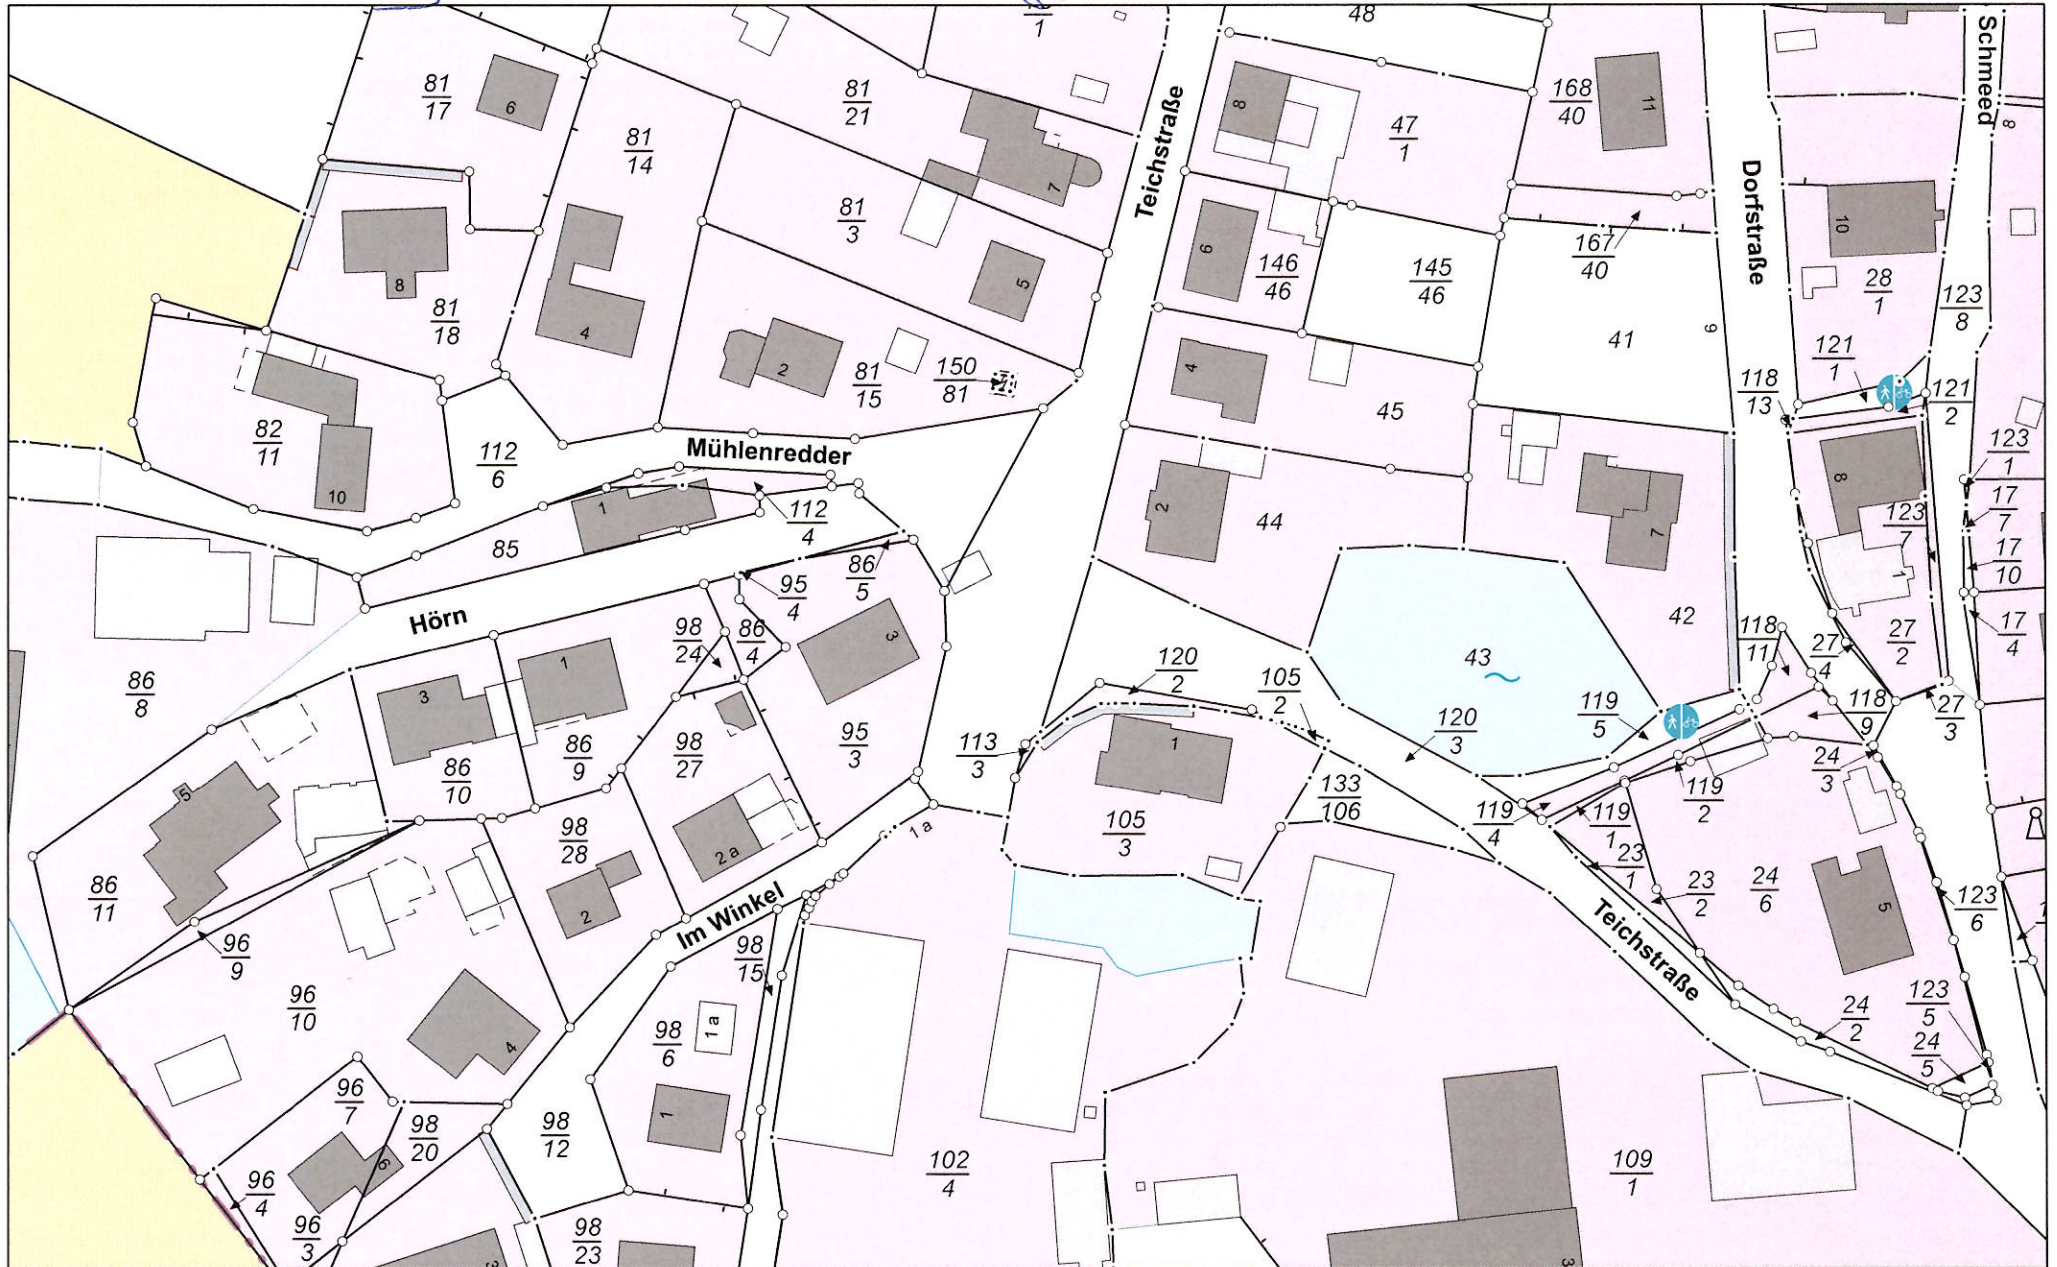

W/OA Prosdorf am B.06.24, Anlage 4 TOP 8

Amt Probstei
Knüll 4
24217 Schönberg
Datum: 21.03.2024

0 5 10 20 Meter
[Scale bar]

Maßstab
1:1.000