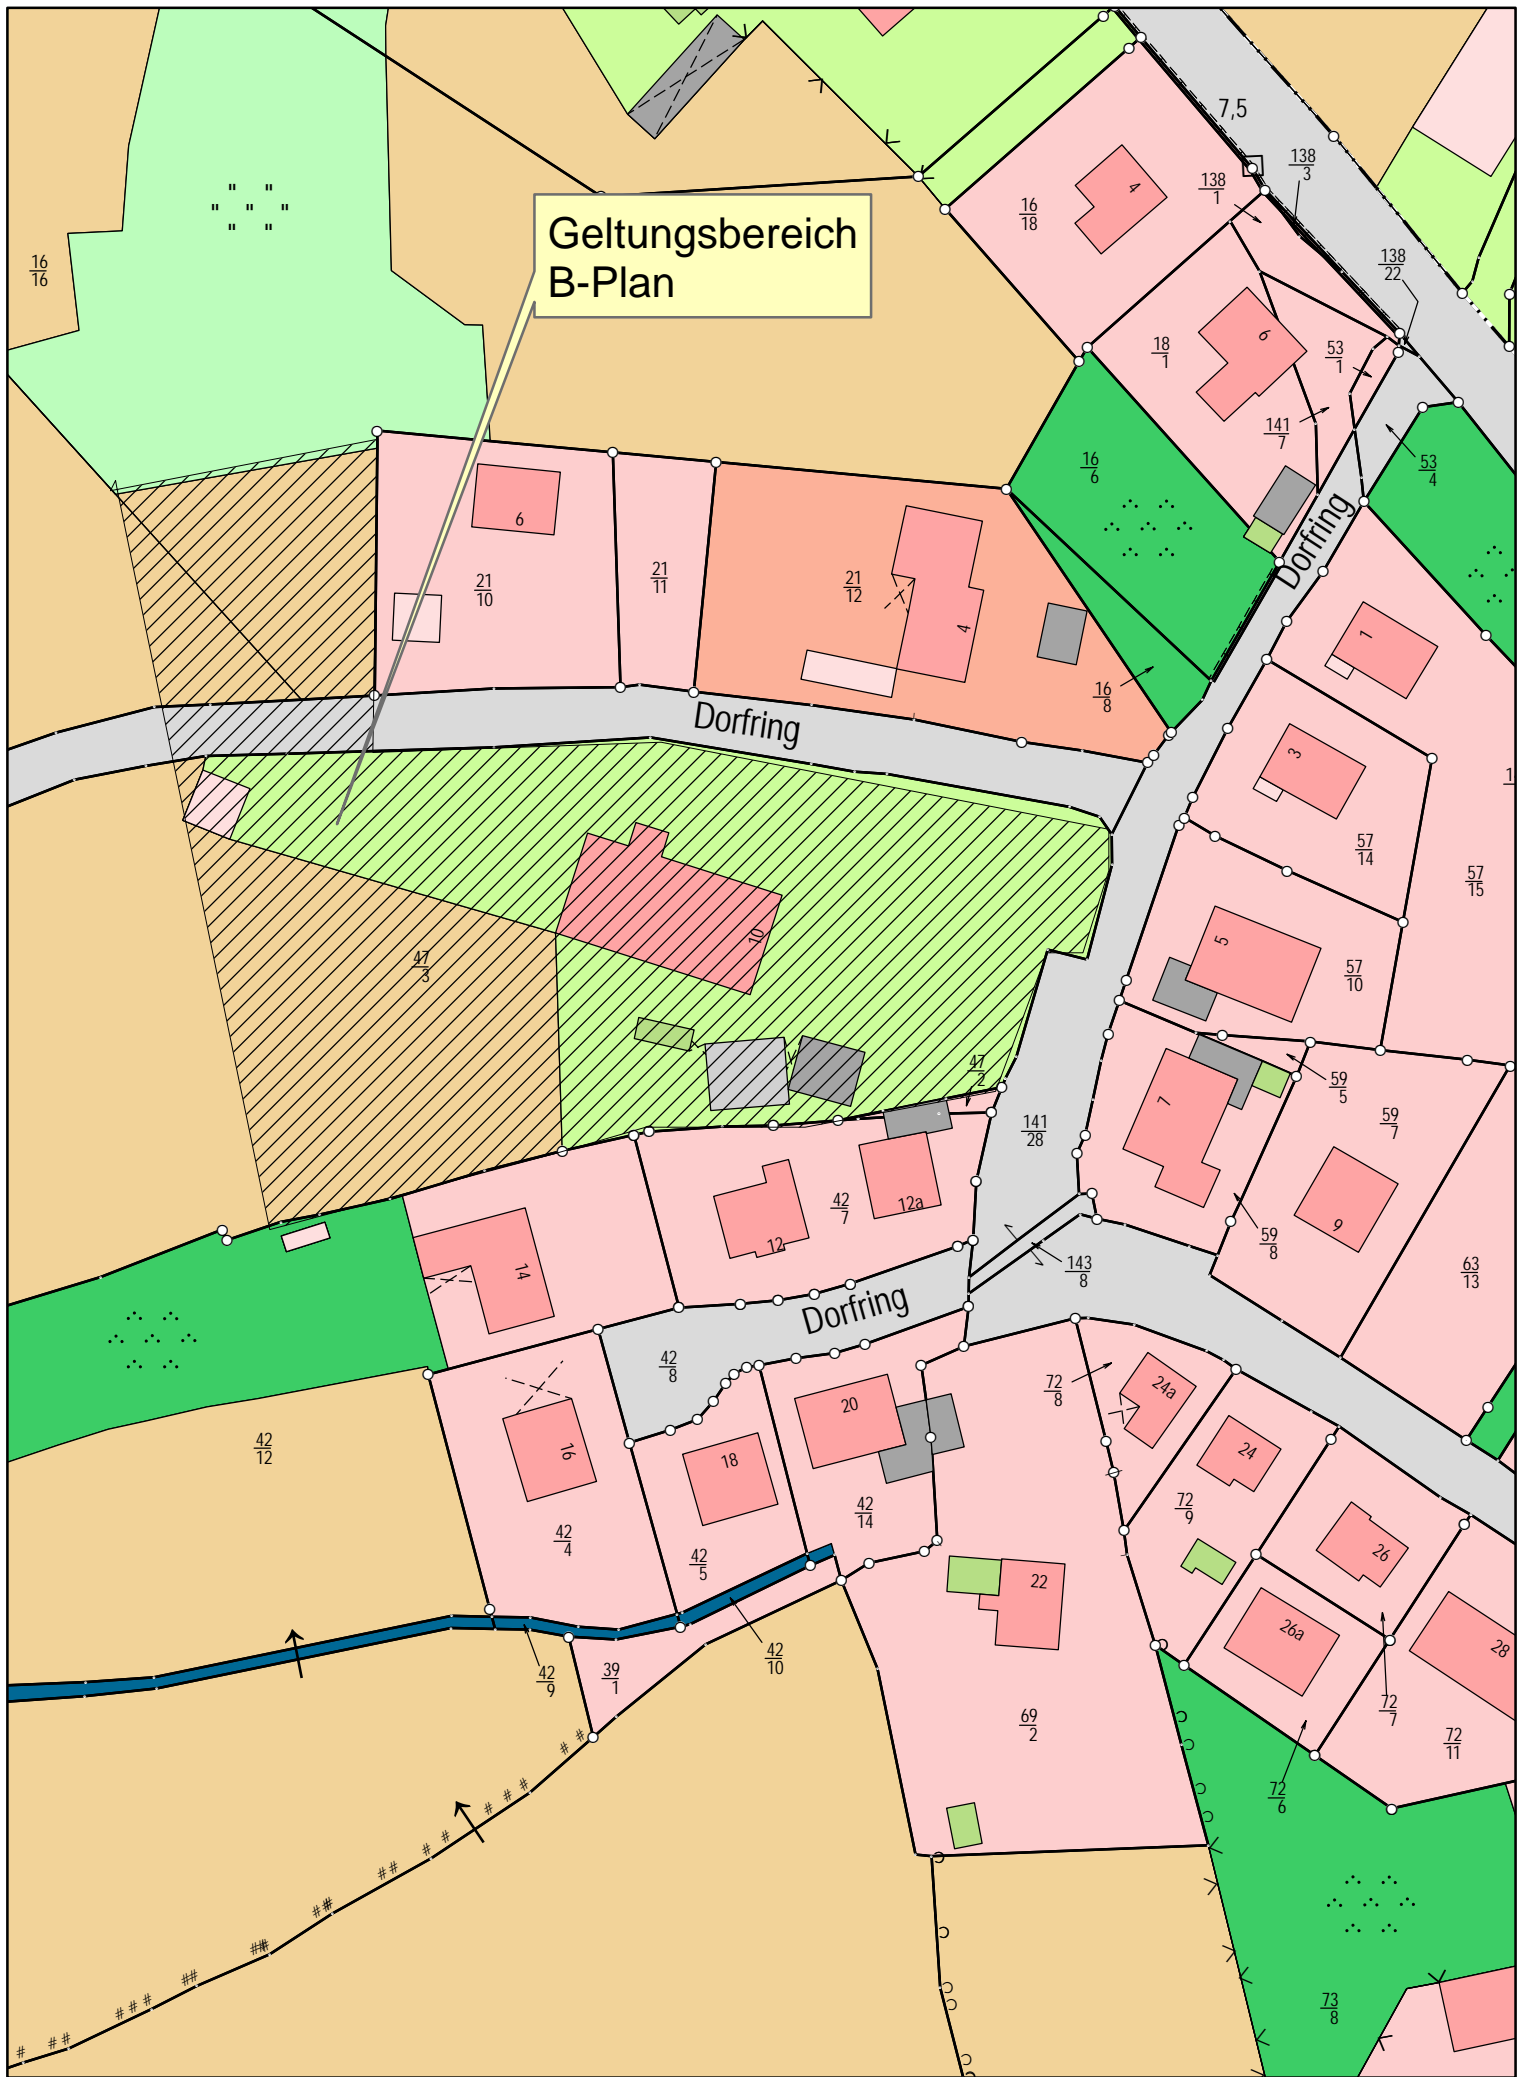

Geltungsbereich
B-Plan

0 5 10 20 Meter
|-----|

Maßstab
1:1.000