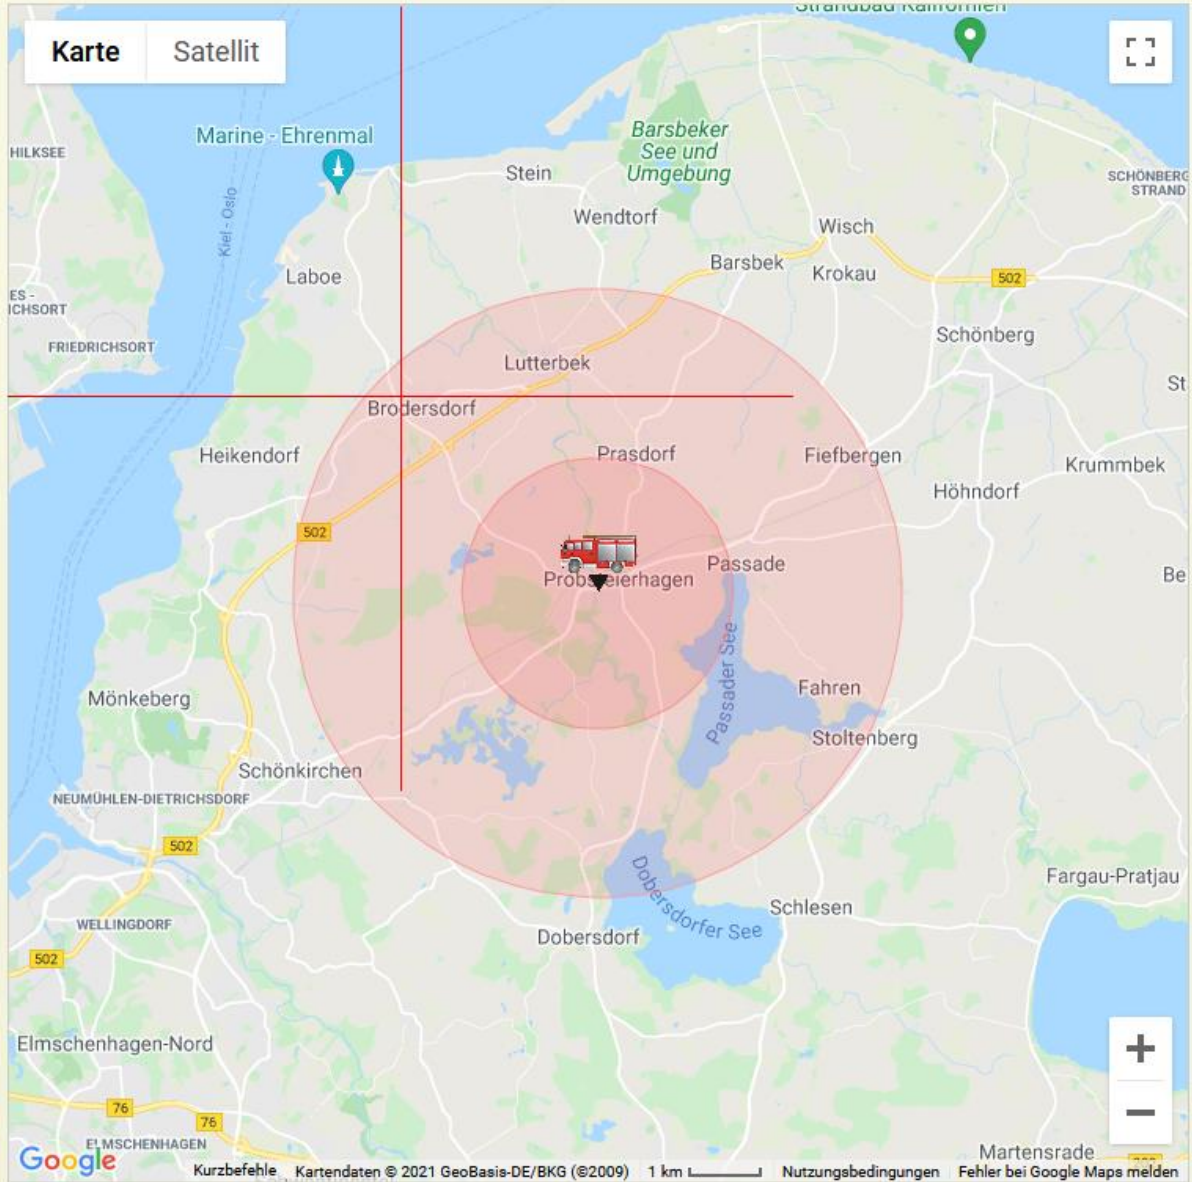

Aktionsradien des Ausrückebereichs Probsteierhagen

Nur das aktuelle Ausrückebereich in der Karte anzeigen:

Dieses Gebiet in Google Maps öffnen (in neuem Fenster)

Aktionsradien ohne Routing darstellen:

Nur die 8-Minuten-Kreise darstellen: