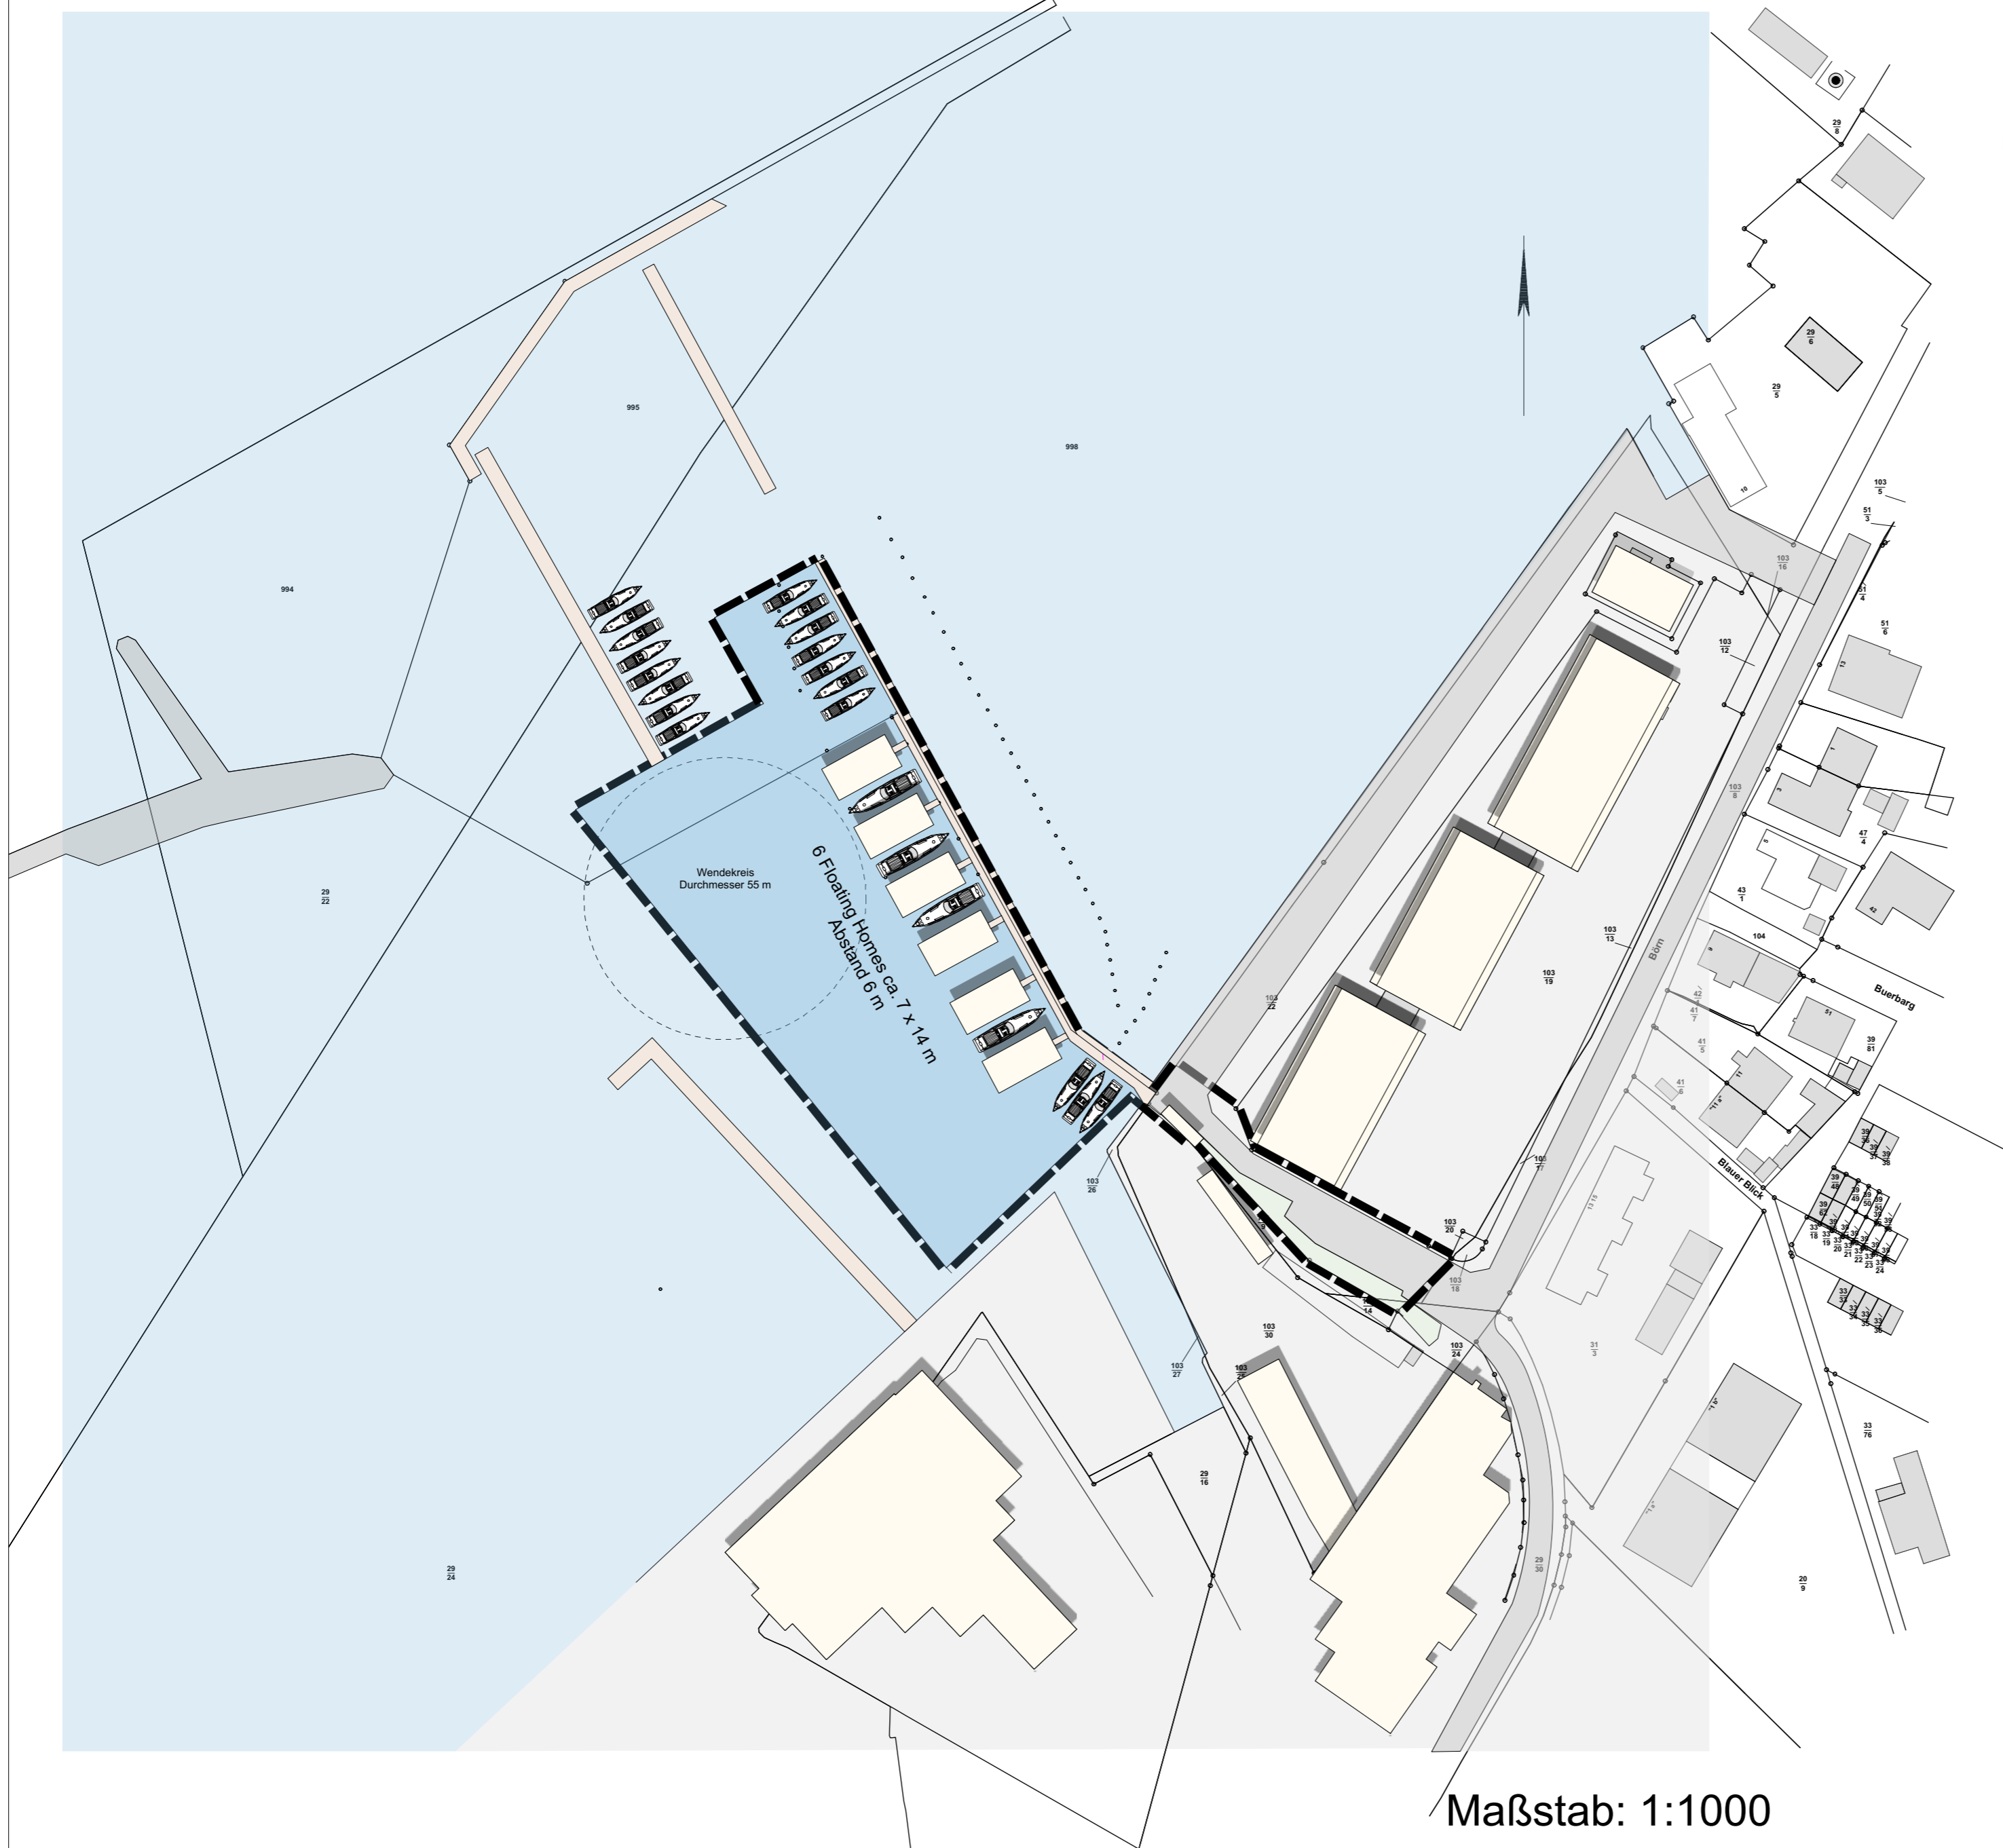

**BEBAUUNGSPLAN 35A
DER GEMEINDE LABOE**
FÜR DAS GEBIET NORDÖSTLICH DES
BESTEHENDEN YACHTHAFENS BALTIC BAY

GESTALTUNGSPLAN

GEMEINDE LABOE
BEBAUUNGSPLAN NR. 35A - GESTALTUNGSPLAN

Gestaltungsplan zum Bebauungsplan Nr. 35A für das Gebiet nordöstlich des bestehenden Yachthafens Baltic Bay

VORENTWURF 04.05.2018

PLANFERTIGUNG: PROJEKT ZENTRUM 99 GMBH - LÜBECK

Maßstab: 1:1000